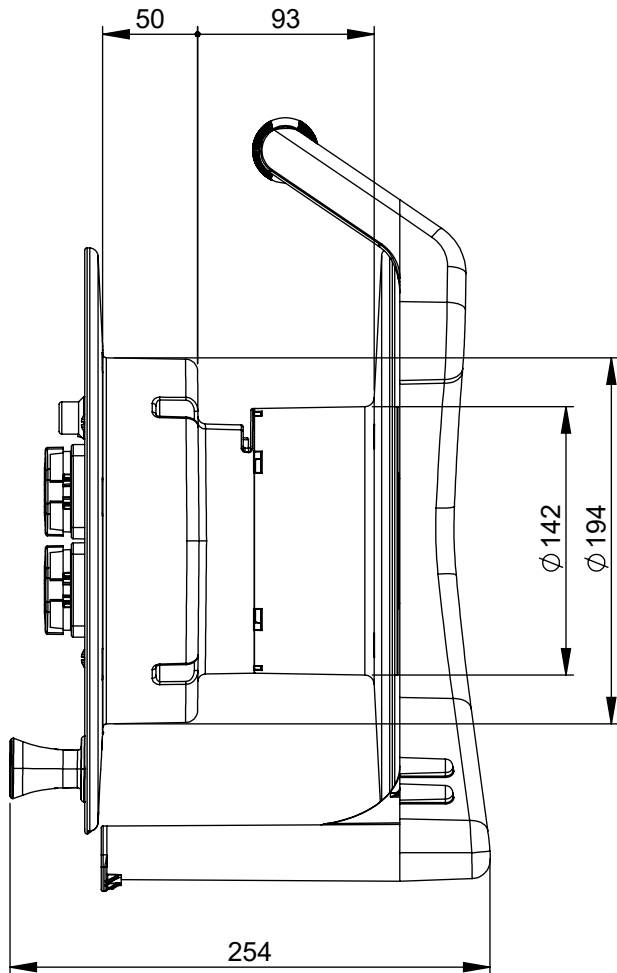

Maßskizze / dimensional sketch

Benennung: SET Kabeltrommel 310 leer + Zentralscheibe mit 4x Schutzkontaktsteckdose österr./deutsches System

description: SET cable reel 310 empty + central plate with 4x safety socket outlets Austrian/German system

Teilenummer / part number: 8935*-p

PCE

M1:10