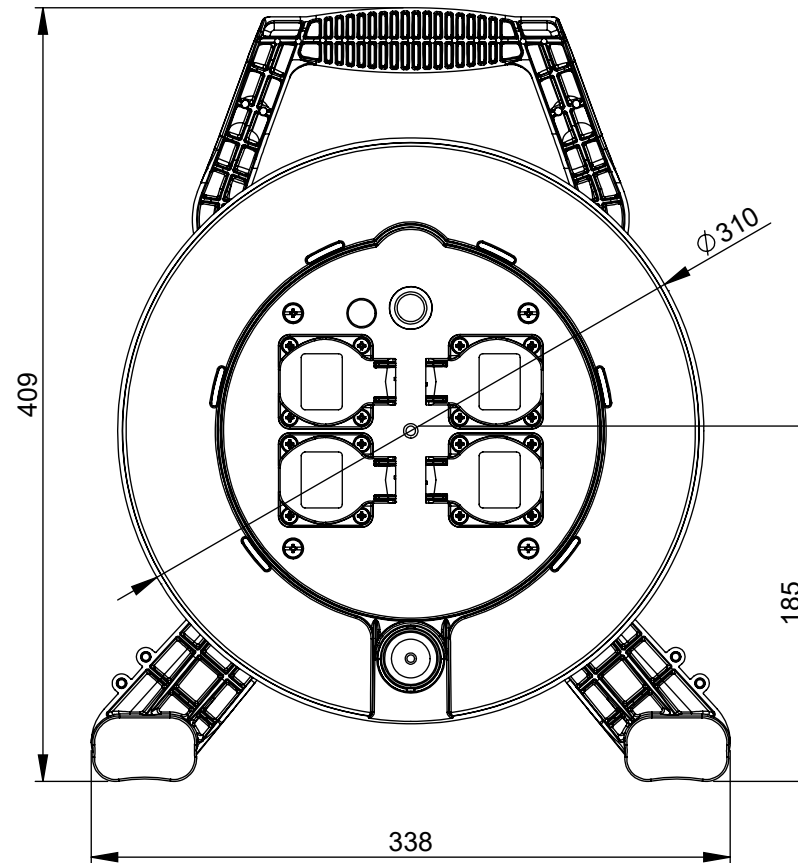

Maßskizze / dimensional sketch

Benennung: SET Kabeltrommel 310 leer + Zentralscheibe mit 4x Schutzkontaktsteckdose österr./deutsches System

description: SET cable reel 310 empty + central plate with 4x safety socket outlets Austrian/German system

Teilenummer / part number: 8935*-p

PCE

M1:10