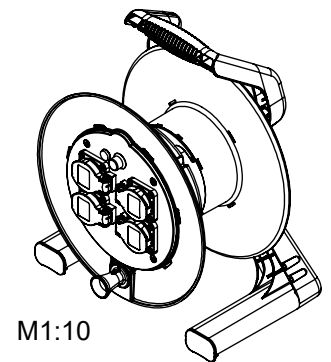

Maßskizze / dimensional sketch

Benennung: SET Kabeltrommel 310 leer + Zentralscheibe mit 4x Schutzkontaktsteckdose österr./deutsches System

description: SET cable reel 310 empty + central plate with 4x safety socket outlets Austrian/German system

Teilenummer / part number: 8935*-p

PCE

M1:10